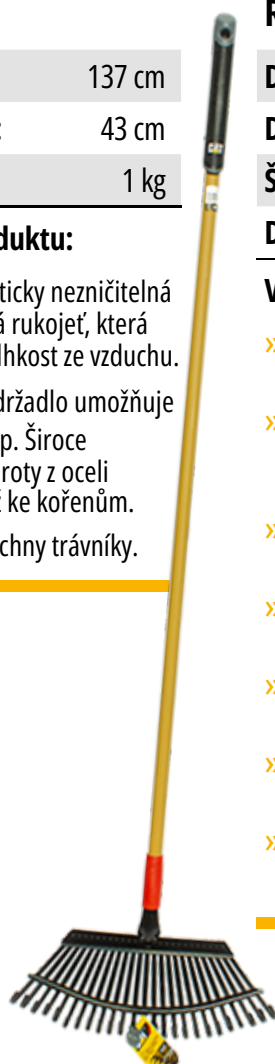

Planžetové hrábě

Délka násady:	137 cm
Velikost hlavy:	56 cm
Hmotnost:	1,7 kg
Celková délka:	159 cm
Pevnost:	276 cm

Vlastnosti produktu:

- » Planžetové hrábě pro vyhrabávání pěstěných trávníků "angličáků", jenž kladou menší odpor na listí, drobné větvičky, trávy a mechů po vertikutaci.
- » Násada ze skelného vlákna třídy e – vlhkost 0%, neabsorbují vlhkost ze vzduchu.

K19 – 151

Hrábě

Délka násady:	137 cm
Velikost hlavy:	43 cm
Hmotnost:	1 kg

Vlastnosti produktu:

- » Nevodivá prakticky nezníčitelná sklolaminátová rukojeť, která neabsorbují vlhkost ze vzduchu.
- » Protiskuzové držadlo umožňuje libovolný úchop. Široce rozprostřené hroty z oceli se dostanou až ke kořenům.
- » Vhodné na všechny trávníky.