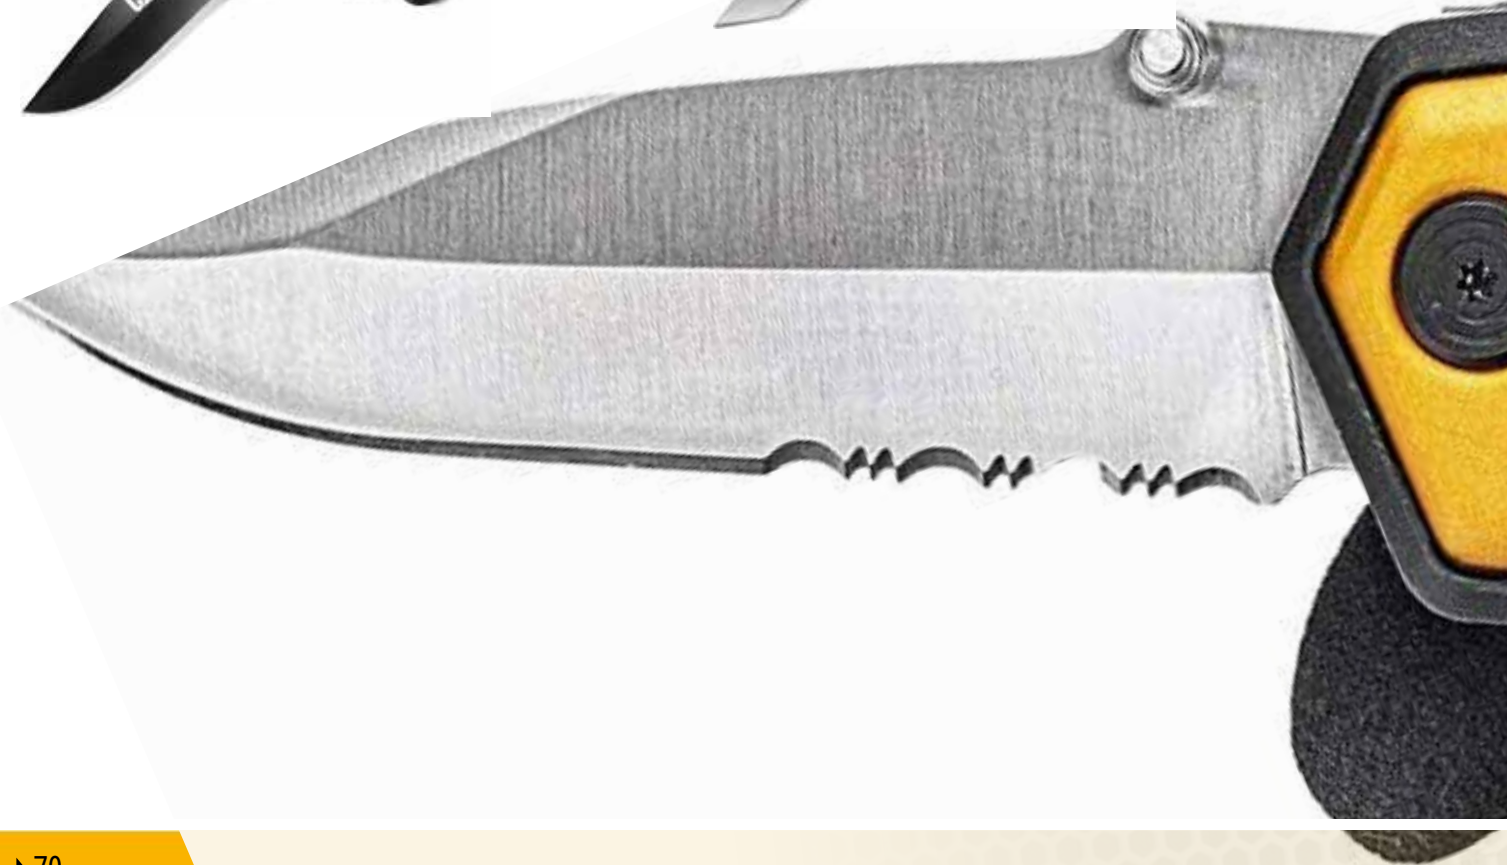

CT980012

Zavírací nůž

Celková délka:	20,3 cm
Délka čepele:	8,2 cm
Délka v zavřeném stavu:	12 cm
Hmotnost:	141 g

Příslušenství:

- » Čepel z nerezové oceli 7Cr17MoV s černým saténovým povrchem
- » Řezačka bezpečnostních pásů
- » Karbidový rozbíječ na sklo
- » Rukojeť G10
- » Silný, tuhý rám z nerezové oceli
- » Uzamykací vložka

CT980047

Zavírací nůž

Celková délka:	18 cm
Délka čepele:	7,6 cm
Délka v zavřeném stavu:	10,4 cm
Hmotnost:	95 g

Příslušenství:

- » 7Cr17MoV nerezová ocel Tanto Blade s povrchovou úpravou Sandblast
- » Anodizovaná hliníková rukojeť s povrchovou úpravou úchopu
- » Silný, tuhý rám z nerezové oceli
- » Uzamykací vložka
- » Kapesní klip