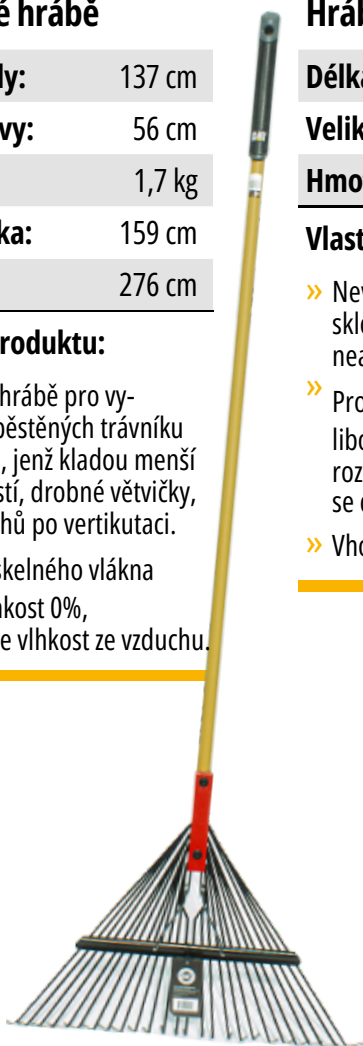

Planžetové hrábě

Délka násady:	137 cm
Velikost hlavy:	56 cm
Hmotnost:	1,7 kg
Celková délka:	159 cm
Pevnost:	276 cm

Vlastnosti produktu:

- » Planžetové hrábě pro vyhrabávání pěstěných trávníků "angličáků", jenž kladou menší odpor na listí, drobné větvičky, trávy a mechů po vertikutaci.
- » Násada ze skelného vlákna třídy e – vlhkost 0%, neabsorbují vlhkost ze vzduchu.

K19 – 151

Hrábě

Délka násady:	137 cm
Velikost hlavy:	43 cm
Hmotnost:	1 kg

Vlastnosti produktu:

- » Nevodivá prakticky nezníčitelná sklolaminátová rukojeť, která neabsorbují vlhkost ze vzduchu.
- » Protiskuzové držadlo umožňuje libovolný úchop. Široce rozprostřené hroty z oceli se dostanou až ke kořenům.
- » Vhodné na všechny trávníky.